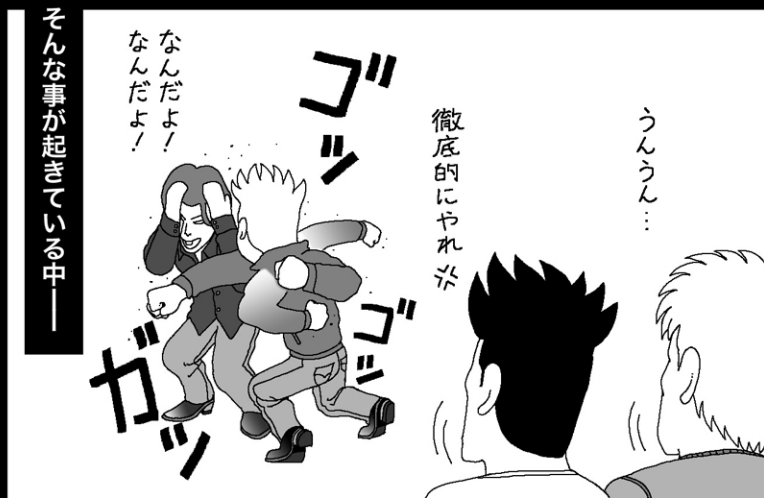

THE WILDMAN ワイルドマン

SHIGEAKI
WATANABE

第29話：強く生きよう！の巻

『「ストーリーカー」という言葉ができるまでは—』