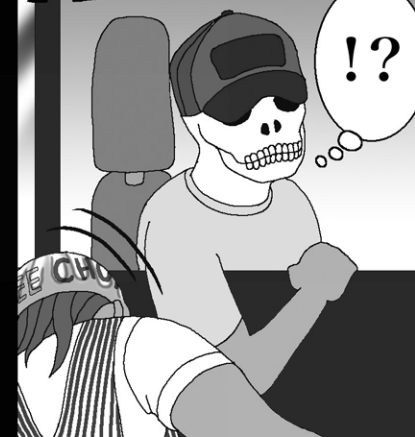

タカタカ

THE SHIGEAKI WATANABE
 ツイルマツ

第 21 話：ハーレーで行こう！の巻

は？

落ちましたぜ

タカタタ

!?

ドリッ