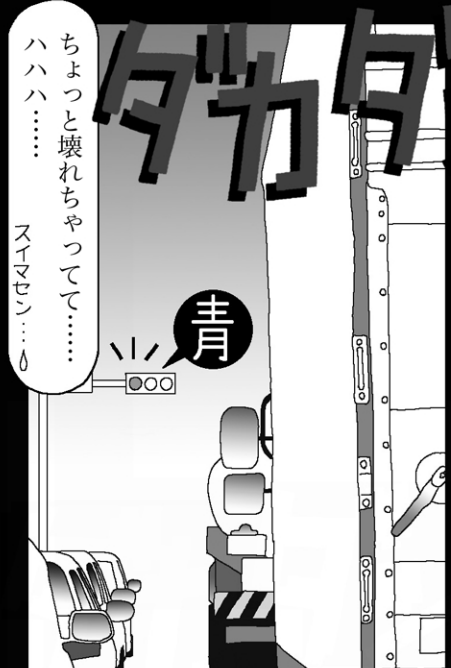

タカタカ

THE SHIGEAKI WATANABE
 ツイルマツ

第 21 話：ハーレーで行こう！の巻

は？

落ちましたぜ

タカタタ

!?

ドリッ