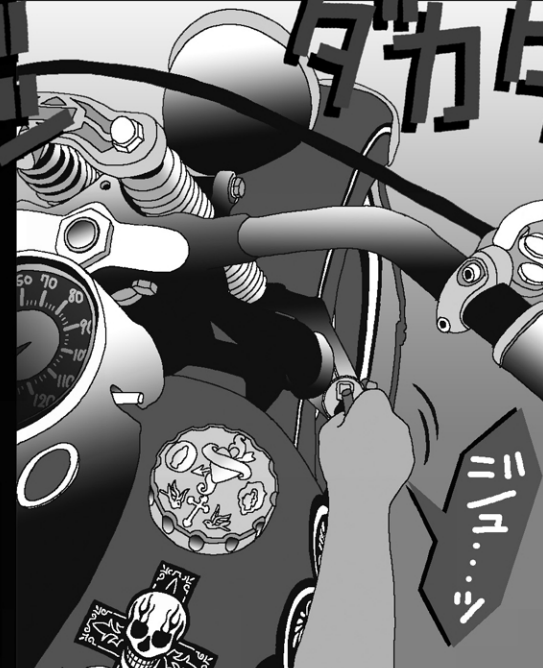

は？

落ちましたぜ

タカタタ

!?

ドリッ

ちよつと壊れちゃって...
ハハハ...
スイマセン...

青

その車、灰皿ついてないんすか？

ドドドド

ふん...

カラカラカラ